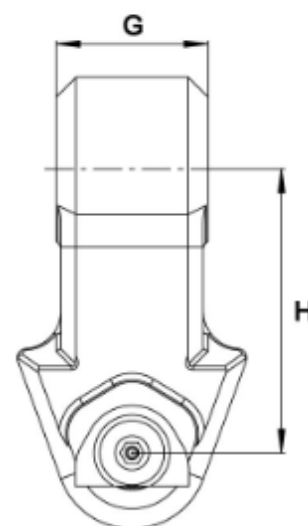

Prindere pendulară Indexator

A:	B:	C:	G:	H:
80 mm	Ø35 mm		80 mm	150 mm

10kg