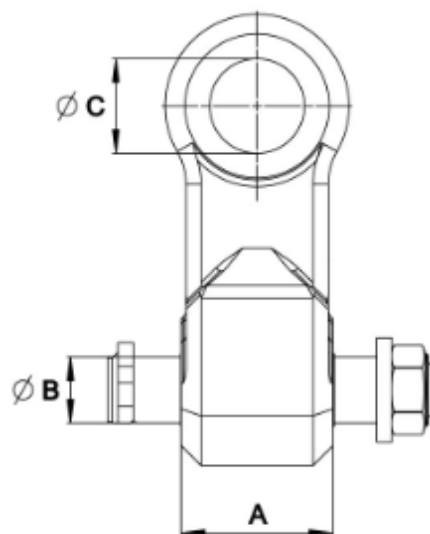

Prindere pendulară Indexator

A:	B:	C:	G:	H:
80 mm	Ø35 mm		80 mm	150 mm

10kg