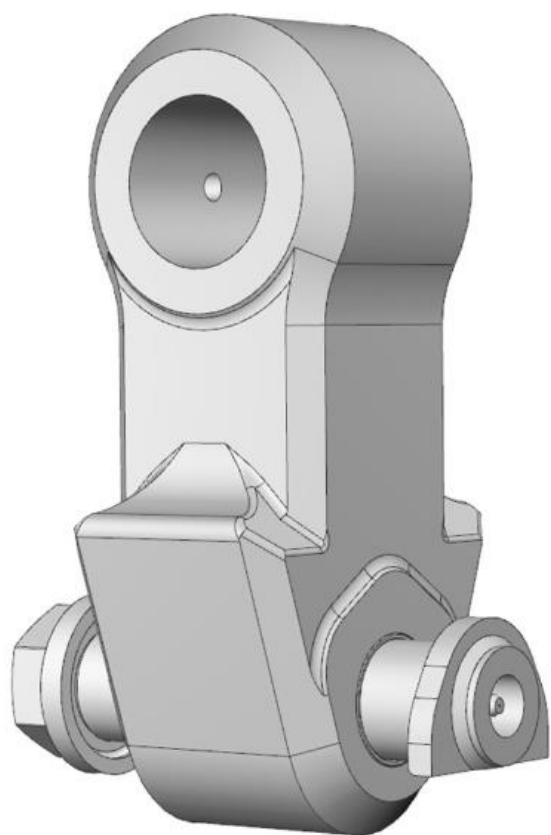

Prindere pendulară Indexator

A:	B:	C:	G:	H:
80 mm	Ø35 mm		80 mm	150 mm

10kg